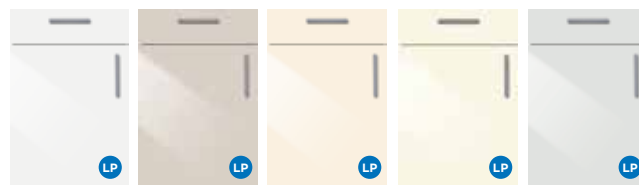

LAILA

380 Bílá vysoký lesk

381 Písková vysoký lesk

382 Magnolie vysoký lesk

383 Silk vysoký lesk

384 Moonlight Grey vysoký lesk