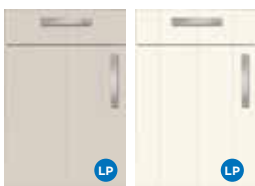

KRISTIN

393 Písková sametově matná

394 Silk sametově matná