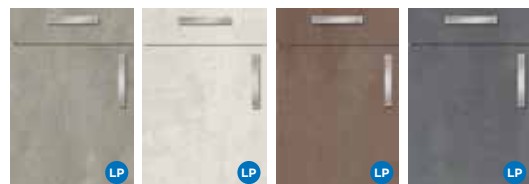

CELINE

126 Concrete

132 Concrete
White

133 Mosaz

134 Concrete
Anthracite