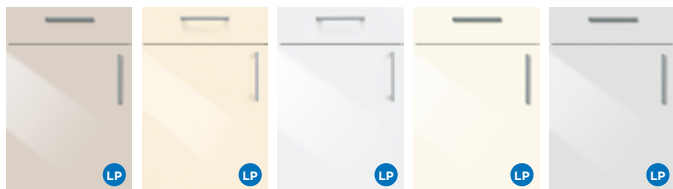

2

DIANA

196 Písková lesk

198 Magnolie lesk

200 Bílá lesk

194 Silk lesk

195 Moonlight grey lesk