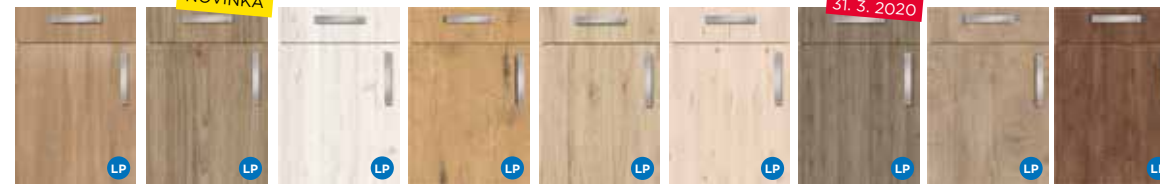

CORA

101 Dub
Sonoma

105 Kronos
Wood

111 Dub
skandinávský

145 Dub
divoký

171 Dub písek

173 Islandský
javor

176 Dub Terra

185 Obilí světlé

187 Grain
Cognac