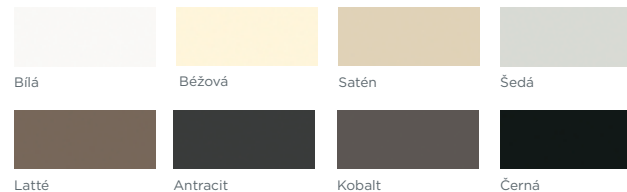

MODERNÍ KUCHYNĚ

THINK TO...
FASHION BOOK
SMILE IN THE MIND
...
... OF BEAUTY
... ALLURE OF WOMEN

TESSA

351 BÍLÁ LAK VYSOKÝ LESK

Další nabízené barvy dveřík naleznete v rejstříku na str. 58

GLORIETTE

304 NAVY VYSOKÝ LESK v kombinaci s typem CELINE 126 CONCRETE GREY

Další nabízené barvy dveří naleznete v rejstříku na str. 57

NIOBÉ - L

19701 BÍLÁ LESK v kombinaci s typem PANDORA 19216 KERAMIKA TMAVÁ

Další nabízené barvy dveří naleznete v rejstříku na str. 61

DOSTUPNÉ
OD 01/2020

LAKOVANÉ KUCHYNĚ PREMIUM

Standardní nabídka 8 barev v provedení lesk/supermat

... a také na zakázku dle vlastního výběru ze vzorníku barev RAL.
Platí pro kuchyně NIOBÉ, NIOBÉ-L, MÉDEIA, HARMONIA, IRIS, IRIS-L.

Další nabízené barvy dvířek naleznete v rejstříku na str. 57

NATALIE

397 SILK HEDVÁBNĚ MATNÝ

Další nabízené barvy dveří naleznete v rejstříku na str. 58

RUSTIKÁLNÍ KUCHYNĚ

MARA

446 KŘEMEN ŠEDÝ SAMETOVĚ MATNÁ