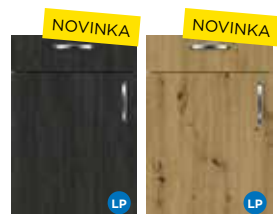

Prvek rámu výklenku Smartframe nabízíme v provedení nerez nebo v černé barvě. Systém je připravený pro volitelné příslušenství.

Regálový rám Smartframe nabízíme v provedení nerez nebo v černé barvě. Systém umožňuje vložení vkládacích polic z různých materiálů.

REJSTŘÍK DVÍŘEK KUCHYŇĚ KLASIK

AMELIE

155 Ocel Kito

ANNA

147 Black
burned

149 Natural
Oak

CARLA

122 Petrol