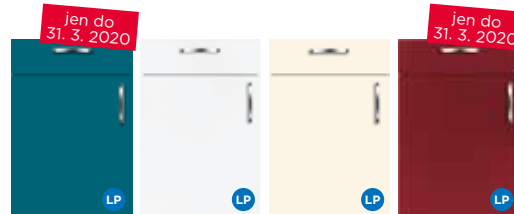

REJSTŘÍK DVÍŘEK KUCHYŇĚ KLASIK

AMELIE

155 Ocel Kito

ANNA

147 Black
burned

149 Natural
Oak

CARLA

122 Petrol