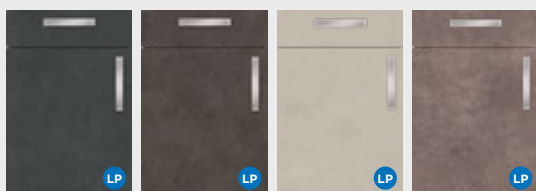

Sortiment kuchyní Gorenje je vyráběn ve výrobních závodech v Čechách a v Německu. Pro snadnější rozlišení nabízených kuchyní je rozdělujeme do dvou řad EXCLUSIVE a PREMIUM. Řadu EXCLUSIVE pro Vás vyrábíme v Německu a řadu PREMIUM v Čechách. Rejstřík dvířek je rozdělen do těchto řad a je seřazen dle cenové úrovně od nejlevnější po nejdražší.

REJSTŘÍK DVÍŘEK KUCHYŇĚ EXCLUSIVE

AMELIE

155 Ocel Kíto 157 Mocca 158 Písek 159 Terra