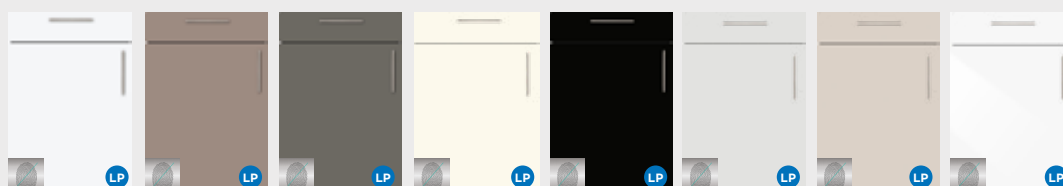

## JETTE

275 Bílá sametově matná

276 Greige sametově matná

277 Křemen šedý sametově matná

278 Hedvábí sametově matná

279 Černá sametově matná

280 Moonlight grey sametově matná

281 Písková sametově matná