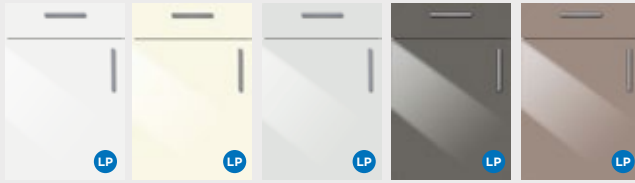

LAILA

380 Bílá vysoký lesk

383 Hedvábí vysoký lesk

384 Moonlight grey vysoký lesk

385 Křemen šedý vysoký lesk

387 Greige vysoký lesk