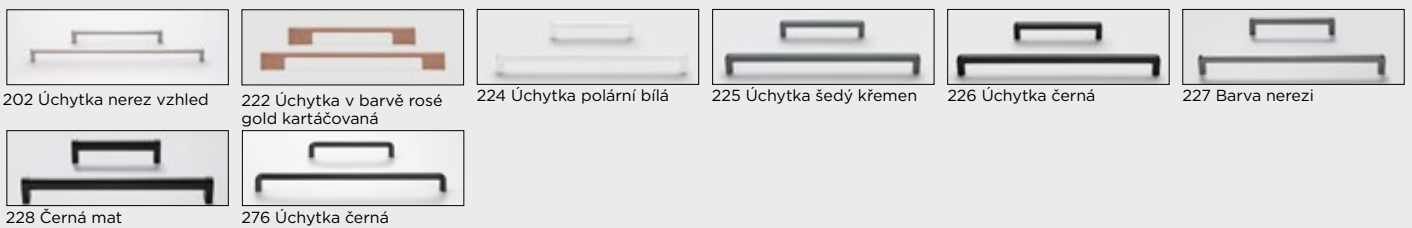

ÚCHYTKY DVOU ROZMĚRŮ

202 Úchytka nerez vzhled   222 Úchytka v barvě rosé gold kartáčovaná   224 Úchytka polární bílá   225 Úchytka šedý křemen   226 Úchytka černá   227 Barva nerezí

228 Černá mat   276 Úchytka černá