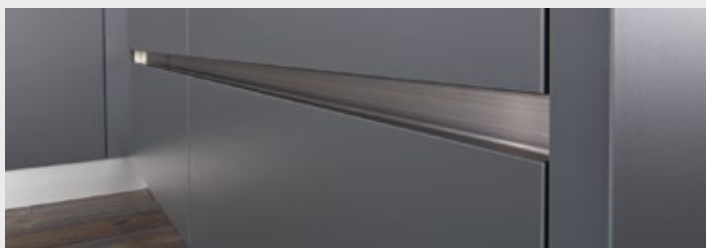

Detail „C“ úchytkového profilu Linea Piantra u spodní skříně - mezi čílkou zásuvek.