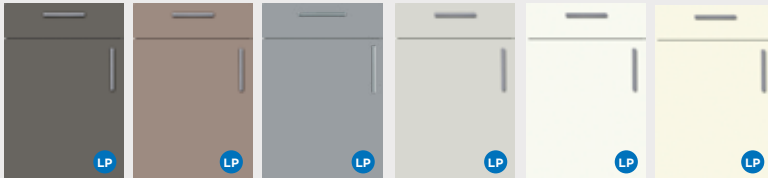

LARA

356 Křemen šedý sametově matná

357 Greige sametově matná

358 Mlhavě šedá sametově matná

389 Moonlight grey sametově matná

391 Bílá sametově matná

392 Hedvábí sametově matná